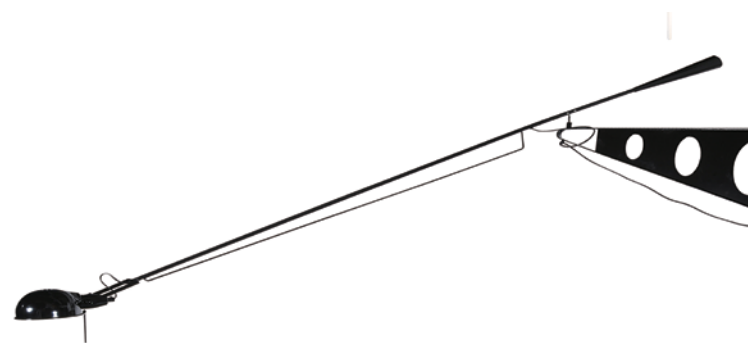

04.

LP112ARCH