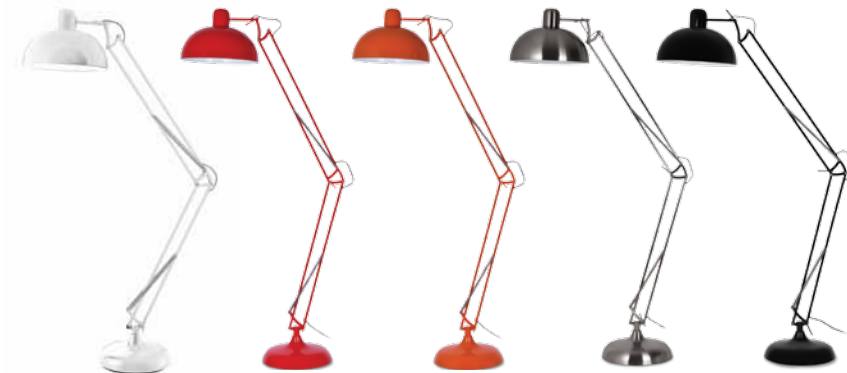

LP090PEG

big peggy

kod - rodzaj :

LP090PEG - podłogowa

wymiary :

h. max 190, ø 36 cm

żarówka : E27 75 W
materiał : metal
kolor : biały, pomarańczowy, czerwony, srebrny, czarny