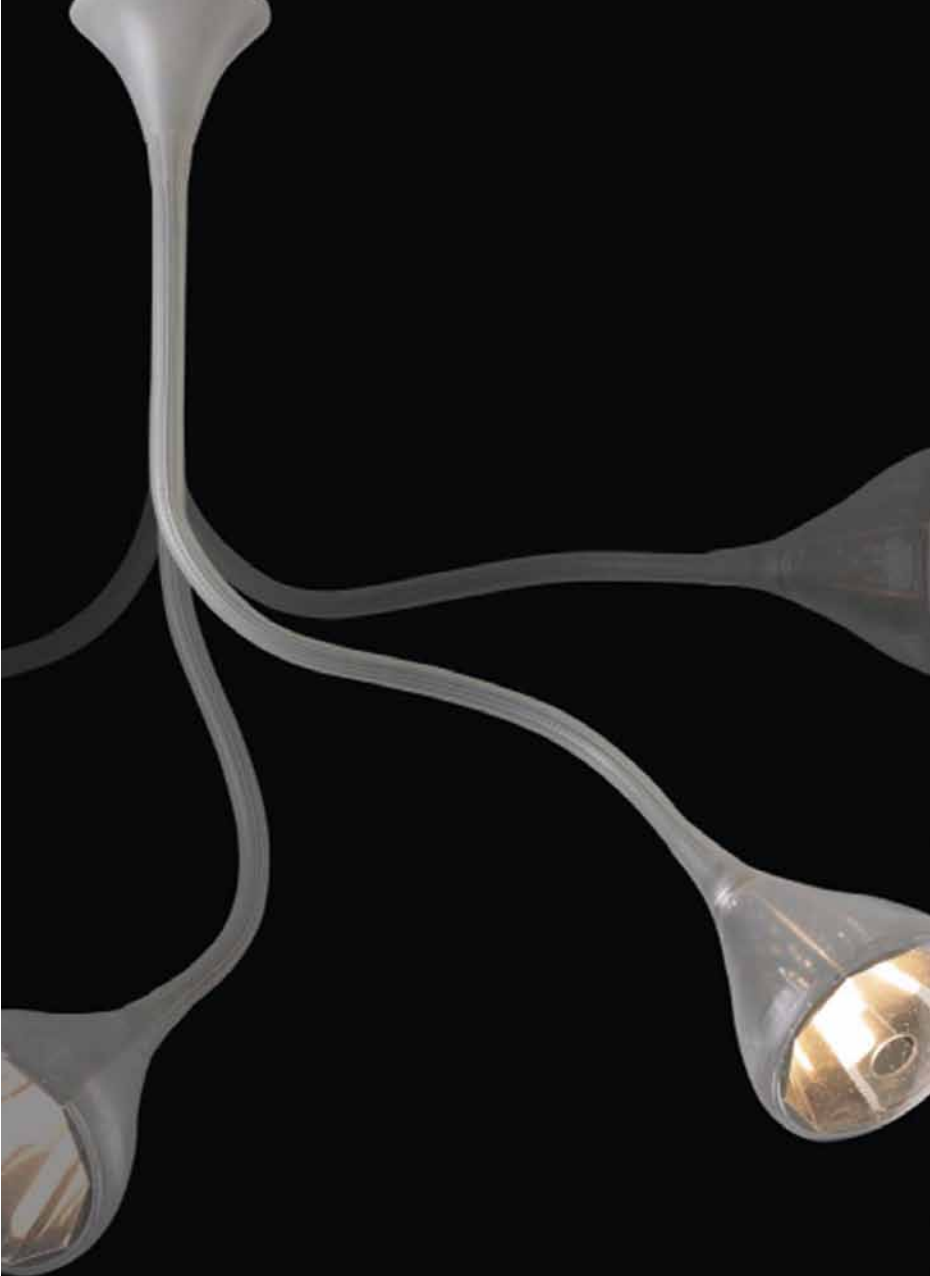

## pip clear

kod - rodzaj:	wymiary:	dł. catk.:
LP025PIPW - wisząca	h. max 137, ø 21 cm	max 137 cm
LP025PIPF - podłogowa	h. 230, ø 30 cm	

żarówka: E27 36 W  
materiał: tworzywo sztuczne  
kolor: przezroczysty