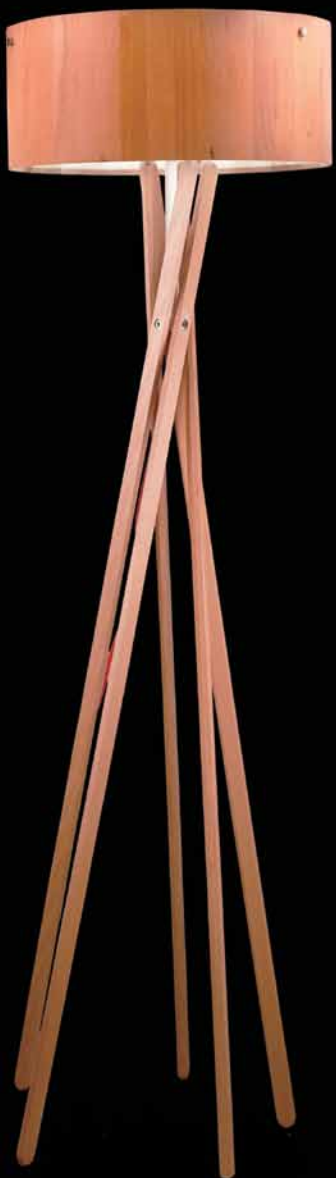

## packwood

kod - rodzaj :

LP101W0S - wisząca  
LP101W0T - stołowa  
LP101W0F - podłogowa

wymiary :

h. 40, ø 50 cm  
h. 55, ø 40 cm  
h. 150, ø 50 cm

dł. całk. :

max 180 cm

żarówka : T5 29/45/29 W  
materiał : drewno, stal  
kolor : jasnobrązowy