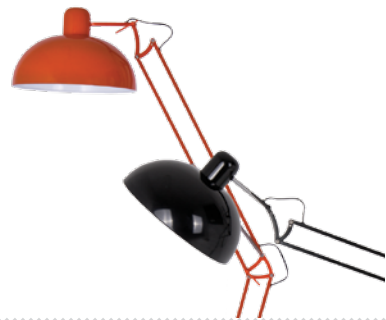

meble oświetlenie akcesoria furniture lighting accessories

o nas

CustomForm zrodziło się w 2007 r. z pasji do „mebla” oraz wszelkich form użytkowych. Od tego czasu ewoluowało i z hobby przekształciło się w prężną działalność ukierunkowaną na Design, oferującą swym Klientom wszystko co może sprawić by wnętrze wyglądało niepowtarzalnie.

W naszej ofercie znajdują się meble, oświetlenie, akcesoria oraz dodatki do wyposażenia i upiększenia każdego wnętrza. Przy doborze nowych kolekcji

zawsze staramy się podążać za aktualnymi światowymi trendami. Nasze produkty selekcjonujemy wybierając tylko takie, do produkcji których użyto materiałów wysokiej jakości, co w połączeniu ze starannym wykonaniem daje imponujący efekt. CustomForm to miejsce stworzone dla projektantów, architektów i wszystkich entuzjastów uzależnionych od designu. Posiadamy sieć sprzedaży w postaci własnych Showroomów oraz punktów sprzedaży (aktualne adresy na

www.customform.pl) w większości dużych miast w Polsce. Siedziba firmy mieści się w Chorzowie, gdzie do dyspozycji mamy centrum logistyczne z magazynem wysokiego składowania o powierzchni 1500 m². Zamówione produkty dostarczamy na terenie Polski, jak również za granicę, przy użyciu własnej floty transportowej lub za pośrednictwem firm kurierskich.

about us

enthusiasts. At CustomForm “we are design addicted”. To get a glimpse of our complete collection visit us in one of our showrooms or points of sale located in most of the big cities in Poland (please check www.customform.pl for current address details). The CustomForm Head Office is located in Chorzów. Where we also have a Logistics Centre with more than 1500 square meters of warehouse space. We ship our products in Poland as well as internationally.