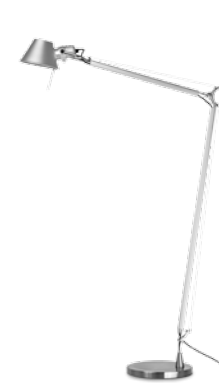

wymiary :

h. 75-116, w.150 cm  
h. 21, ø 14.8 cm  
h. 21, l.26, w.15 cm

dł. całk. :

max 116 cm

żarówka : E27 40-60 W

materiał : aluminium polerowane  
kolor : srebrny, czarny,

LP011TOL0FM

LP011TOL0F1