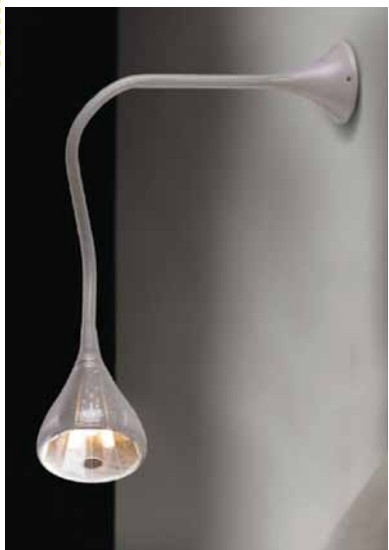

43.

LP025PIPW