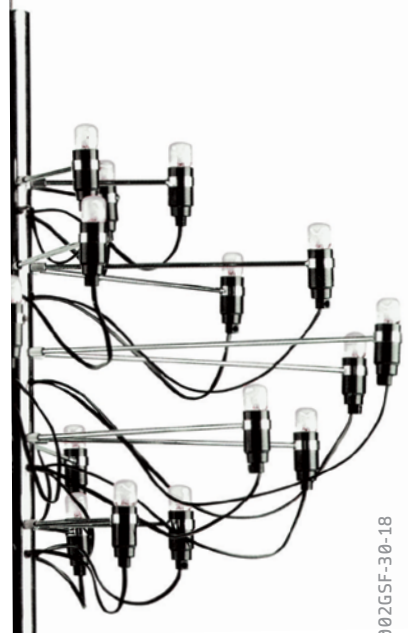

LP002GSF-30-18

inspirowany
projektem

gino

kod - rodzaj :

LP002GSF-30 - wisząca
LP002GSF-50 - wisząca

wymiary :

h. 66, ø 85 cm
h. 88, ø 100 cm

dł. catk. :

max 200 cm
max 200 cm

żarówka : E14 15 W
materiał : aluminium
kolor : srebrno-czarny