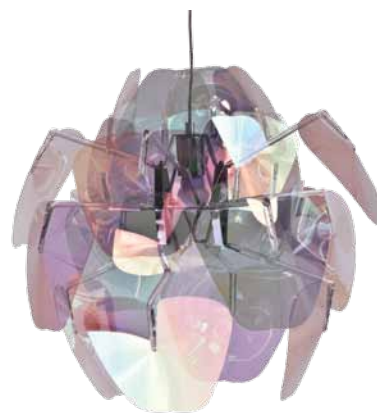

LP105RAS-1

rainbow

kod - rodzaj: LP105RAS-1 - wisząca   wymiary: ø 50 cm   dł. catk.: max 200 cm

żarówka: E27 60 W
materiał: tworzywo sztuczne, pc
kolor: przezroczysty