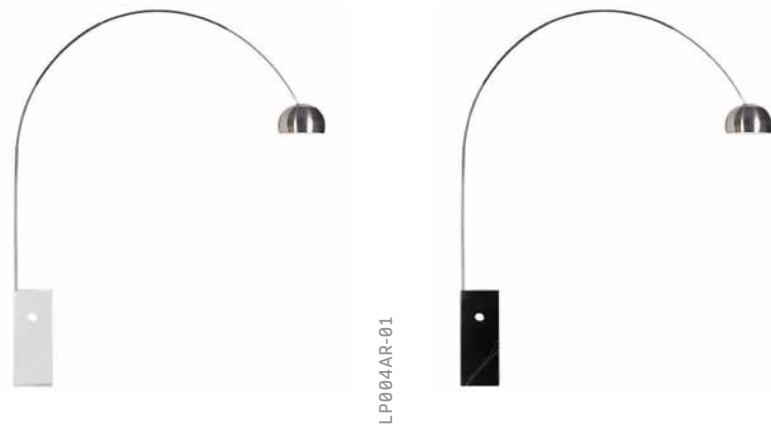

05.

LP004AR-01

LP004AR-02